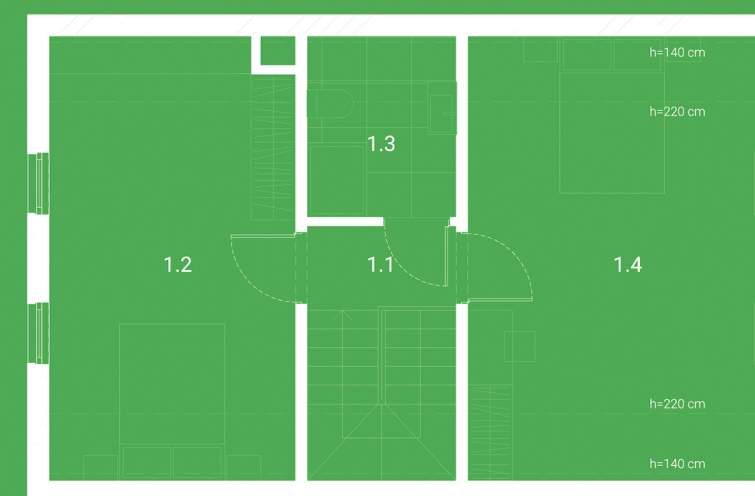

Oryginalny design, **mieszkaj stylowo.**

Twój wymarzony dom powstanie szybko, z naturalnych materiałów, idealnie wpisując się w otoczenie Twojej działki.

4-pokojowe domy
o powierzchni

95 m²

Parter
o powierzchni

53,5 m²

Piętro
o powierzchni

41,5 m²

Rzuty Domu na działkę

PARTER

0.1	- hol wejściowy	-	6.05 m ²
0.2	- komunikacja	-	9.64 m ²
0.3	- salon z aneksem	-	23.21 m ²
0.4	- pokój	-	8.91 m ²
0.5	- łazienka	-	5.72 m ²

SUMA 53,47

PIĘTRO

1.1	- komunikacja	-	2.27 m ²
1.2	- pokój	-	16.21 m ²
1.3	- łazienka	-	3.88 m ²
1.4	- pokój	-	19.12 m ²

SUMA 41,48